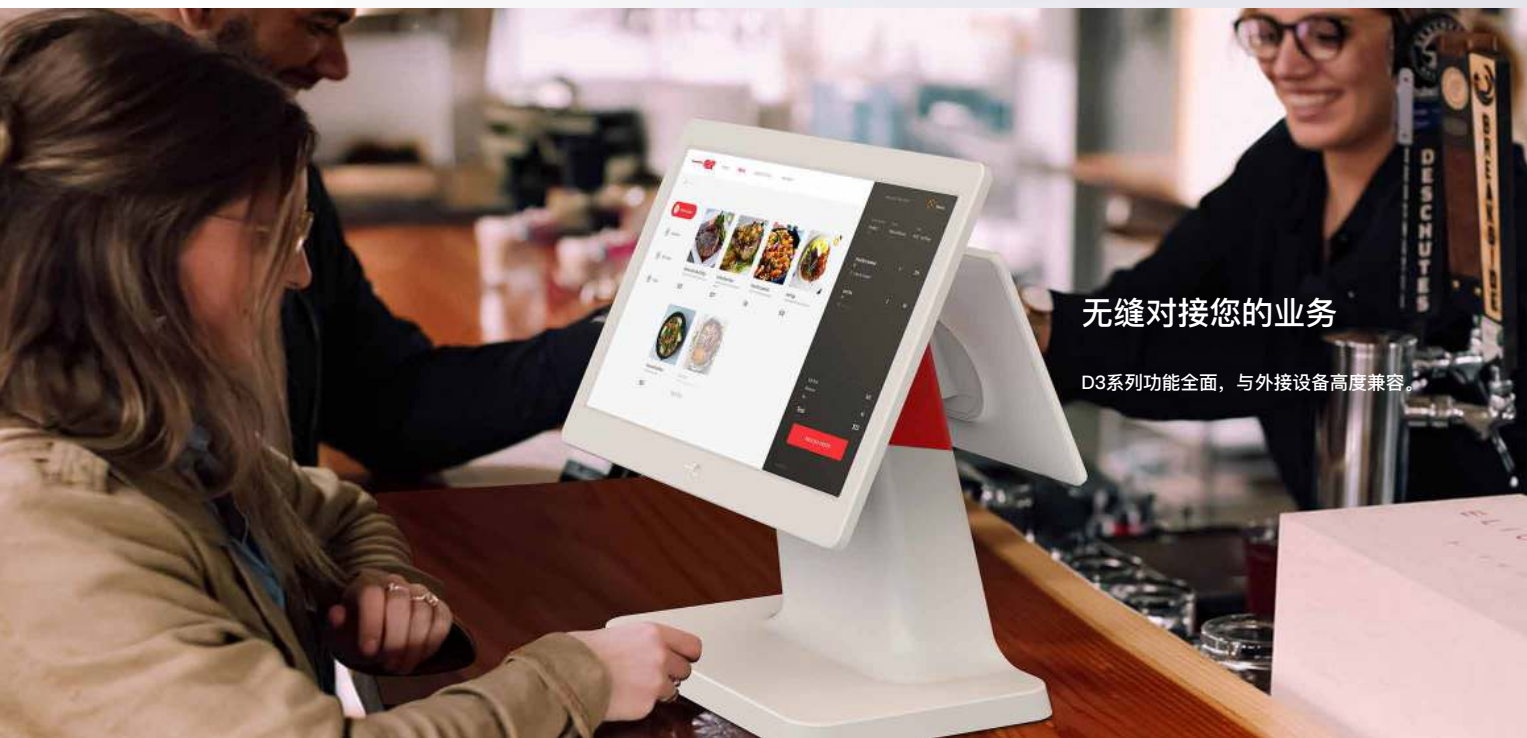

一敏

一敏 D3 桌面收银设备

一敏D3系列有两种屏幕配置选项，可根据您的业务需求定制。
轻盈紧凑的机身体积，占用更少的空间。

无缝对接您的业务

D3系列功能全面，与外接设备高度兼容。

一敏D3，为您的销售保驾护航。

排队叫号、广告展示、处理订单等，D3系列都能满足您的需求。

D3-501

显示屏：15.6"

显示屏：15.6"(全高清) 1366x768

D3-503

显示屏：15.6" + 10.1"

主显示屏：15.6"(全高清) 1366x768

副显示屏：10.1"(IPS) 1280x800

技术规格

处理器	四核, Cortex - A55, 1.8GHz / 2.0GHz	存储器	RAM : 2GB / 4GB ROM: 8GB / 16GB / 32GB
操作系统	Android 11 一敏 UI	触摸屏	电容式触摸屏, 多点式触摸
电源	输入: 100-240V; 输出: 24V 2.5A	喇叭	1.5W Mono
通讯方式	以太网: 1000M, 蓝牙 4.1, WiFi : 802.11 a/b/g/n/ac , 2.4GHz/5GHz	按键	电源键, 复位孔
接口	USB Type-A x 4 , Micro USB x 1, RJ11 x 1, RJ12 x 1, RJ45 x 1, RS232 x 1, 3.5mm耳机接口 x 1, TF卡 x 1, 电源口 x 1	工作环境	工作温度 : -10 ~ 50 ; 储藏温度 : -20 ~ 70 ; 相对湿度 : 10% ~ 90%无凝结
认证	3C SRRC	TF卡	最大支持128G
重量	3.2Kg	尺寸	382 x 232 x 412mm