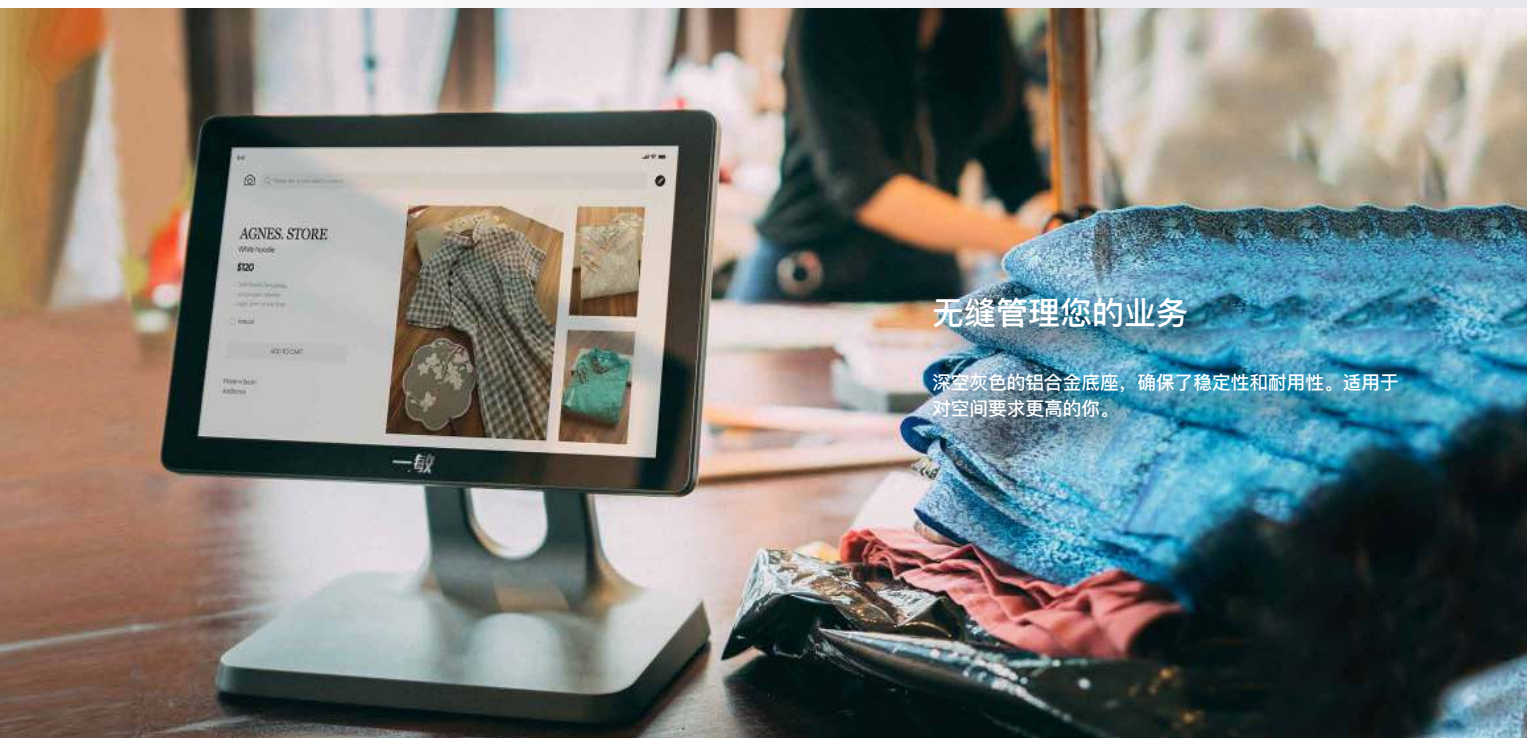

一敏

一敏 D2

桌面收银设备

一敏D2小巧精悍，体积不大，但具备了台式收银机的所有关键功能。在小空间里也可以有大能量。

无缝管理您的业务

深空灰色的铝合金底座，确保了稳定性和耐用性。适用于对空间要求更高的你。

一敏D2，为您的销售保驾护航。

一台能节省您工作台面空间的生意伙伴。

精致小巧

足够紧凑以适合您的台面。

旋转

屏幕多角度旋转可让您将屏幕垂直倾斜 105°。

支架

精心制作的支架设有一个孔，可让您的电缆穿过，打造干净简约的台面。

支架

显示屏