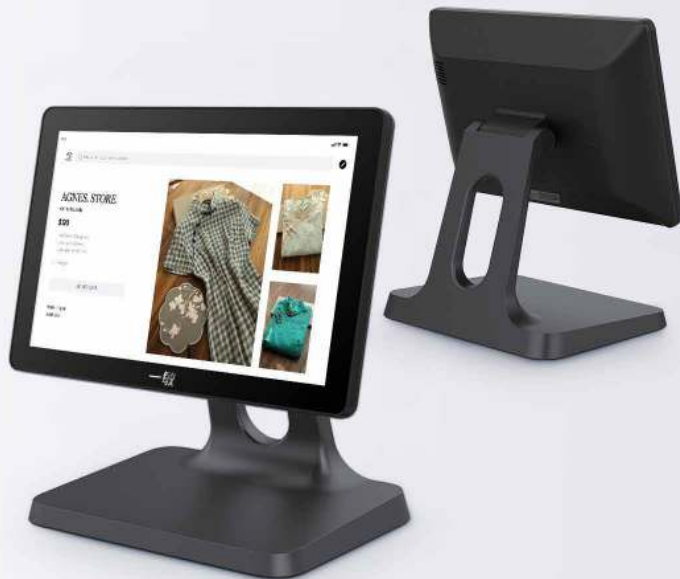

一敏

一敏 D2

桌面收银设备

一敏D2小巧精悍，体积不大，但具备了台式收银机的所有关键功能。在小空间里也可以有大能量。

无缝管理您的业务

深空灰色的铝合金底座，确保了稳定性和耐用性。适用于对空间要求更高的你。

一敏D2，为您的销售保驾护航。

一台能节省您工作台面空间的生意伙伴。

精致小巧

足够紧凑以适合您的台面。

旋转

屏幕多角度旋转可让您将屏幕垂直倾斜 105°。

支架

精心制作的支架设有一个孔，可让您的电缆穿过，打造干净简约的台面。

支架

显示屏

接口

技术规格

显示屏	10.1" 1280 x 800	存储器	RAM: 2GB / 4GB ROM: 8GB / 16GB / 32GB
处理器	四核, Cortex – A55, 1.8GHz	触摸屏	电容式触摸屏, 多点式触摸屏
操作系统	Android 11 一敏 UI	电源	输入: 100–240V; 输出: 24V 1.5A
通讯方式	以太网: 1000M, 蓝牙 4.2, Wi-Fi: 802.11 b/g/n (2.4GHz/5GHz)	喇叭	1.5W Mono
接口	USB Type-A x 4, Micro USB x 1, RJ11 x 1, RJ12 x 1, RJ45 x 1, 3.5mm 耳机接口 x 1, TF卡 x 1, 电源口 x 1	按键	电源键, 复位孔
TF 卡	最大支持128G	认证	3C SRRC
尺寸	252 x 154 x 250mm	重量	1.85Kg