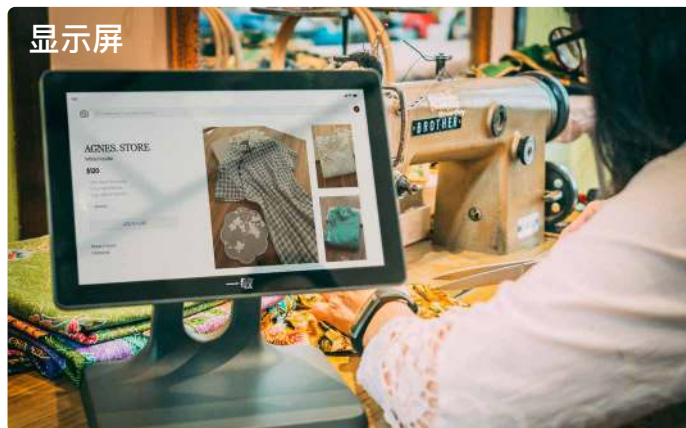

精致小巧

足够紧凑以适合您的台面。

旋转

屏幕多角度旋转可让您将屏幕垂直倾斜 105°。

支架

精心制作的支架设有一个孔，可让您的电缆穿过，打造干净简约的台面。

支架

显示屏