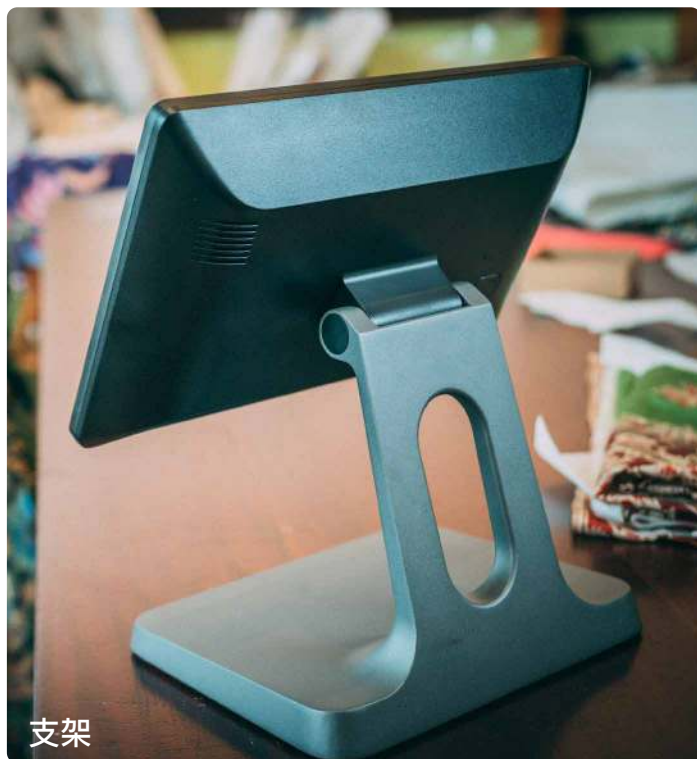

一敏

一敏 D2

桌面收银设备

一敏D2小巧精悍，体积不大，但具备了台式收银机的所有关键功能。在小空间里也可以有大能量。

无缝管理您的业务

深空灰色的铝合金底座，确保了稳定性和耐用性。适用于对空间要求更高的你。

一敏D2，为您的销售保驾护航。

一台能节省您工作台面空间的生意伙伴。

精致小巧

足够紧凑以适合您的台面。

旋转

屏幕多角度旋转可让您将屏幕垂直倾斜 105°。

支架

精心制作的支架设有一个孔，可让您的电缆穿过，打造干净简约的台面。

支架

显示屏

接口

技术规格

显示屏	10.1" 1280 x 800	存储器	RAM: 2GB / 4GB ROM: 8GB / 16GB / 32GB
处理器	四核, Cortex – A55, 1.8GHz	触摸屏	电容式触摸屏, 多点式触摸屏
操作系统	Android 11 一敏 UI	电源	输入: 100–240V; 输出: 24V 1.5A
通讯方式	以太网: 1000M, 蓝牙 4.2, Wi-Fi: 802.11 b/g/n (2.4GHz/5GHz)	喇叭	1.5W Mono
接口	USB Type-A x 4, Micro USB x 1, RJ11 x 1, RJ12 x 1, RJ45 x 1, 3.5mm 耳机接口 x 1, TF卡 x 1, 电源口 x 1	按键	电源键, 复位孔
TF 卡	最大支持128G	认证	3C SRRC
尺寸	252 x 154 x 250mm	重量	1.85Kg